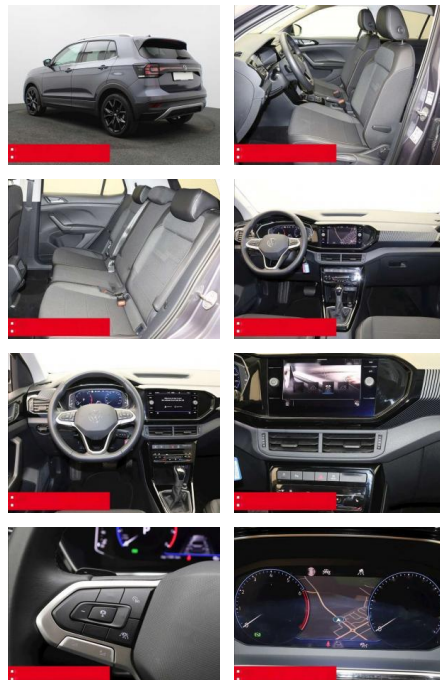

Ihr Ansprechpartner

Frau Isabella Lada
E-Mail: sales@langerfelder-automarkt.de
Telefon: 0202 6090943

Langerfelder Automarkt GmbH
Schwelmer Str. 149-153 - 42389 Wuppertal - Tel.: 0202 / 609090

Volkswagen T-Cross 1.0 TSI DSG Style NAVI KAMERA

BS05-76671_Gewinnplanr..

Erstzulassung:	Kilometer:	Farbe:	Leistung:	Kraftstoffart:	Verbr. komb.	CO2-Emission	CO2-Klasse (WLTP)
01.01.2024	26.575	Grau	81 kW / 110 PS	Benzin	6,3 l/100km	144 g/km	E

PREIS
25.920 €

FINANZIERUNGSBEISPIEL

Laufzeit: 72 Monate   Anzahlung: 25 %
Basis-Finanzierung:*   Mtl. Rate:
Zielraten-Finanzierung:**   **206 €**

* Basisfinanzierung: Anzahlung: 6.480 Euro, Laufzeit: 72 Monate, Nettodarlehen: 19.440 Euro, Gesamtbetrag: 29.997 Euro, Zinssätze: 6.78% Sollz. (gebunden), 6.99% eff.
** Zielratenfinanzierung: Anzahlung: 6.480 Euro, Laufzeit: 72 Monate, Nettodarlehen: 19.440 Euro, Zielrate: 12.960 Euro, Gesamtbetrag: 31.582 Euro, Zinssätze: 6.78% Sollz. (gebunden), 6.99% eff.,
Vermittlung für: BANK11
Repräsentatives Beispiel gem. § 17 Abs. 4 PAngV. Diese Finanzierungsangebote sind Beispiele. Gerne ermitteln wir für Sie Ihr individuelles Angebot.

Ausstattung

Sicherheit

- Anti-Blockiersystem ABS

- Zwischenverkauf und Irrtümer vorbehalten.

Multimedia

- Radio

Weiteres

- HIGHLIGHTS NAVIGATIONSSYSTEM DISCOVER MEDIA incl. Streaming und Internet
- LM-Felgen 18 KÖLN RÜCKFAHRKAMERA
- ASSISTENZ-SYSTEME
- ACC-ABSTANDSTEMPOMAT-ADAPTIVE CRUISE CONTROL Berganfahr-Assistent
- BLIND-SPOT-Assistent und
- AUSPARK-Assistent Fernlichtassistent
- LIGHT ASSIST FRONT ASSIST
- Müdigkeitserkennung NOTBREMSASSISTENT
- SPURHALTE-ASSISTENT TRAVEL ASSIST LIGHT
- ASSIST VERKEHRSZEICHENERKENNUNG
- Fußgängererkennung Einparkhilfe PDC vorne und hinten INFOTAINMENT &

STÄNDIG ÜBER 15.000 FAHRZEUGE IM BESTAND!