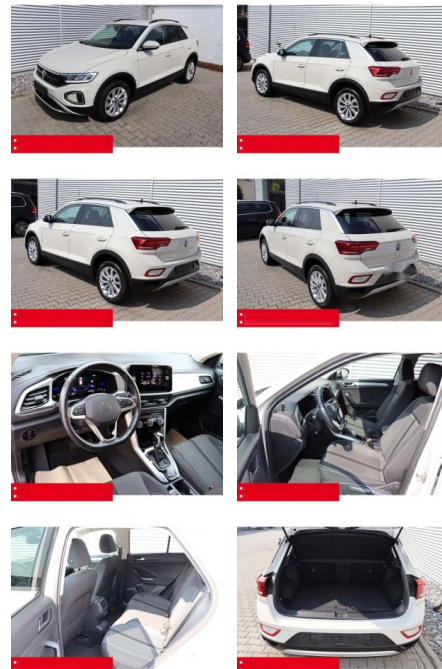

BS05-4700_GW Angebot Nr.:

Erstzulassung:	Kilometer:	Farbe:	Leistung:	Kraftstoffart:	Verbr. komb.	CO2-Emission	CO2-Klasse (WLTP)
01.05.2023	41.050	Grau	110 kW / 150 PS	Benzin	6,4 l/100km	144 g/km	E

PREIS
27.360 €