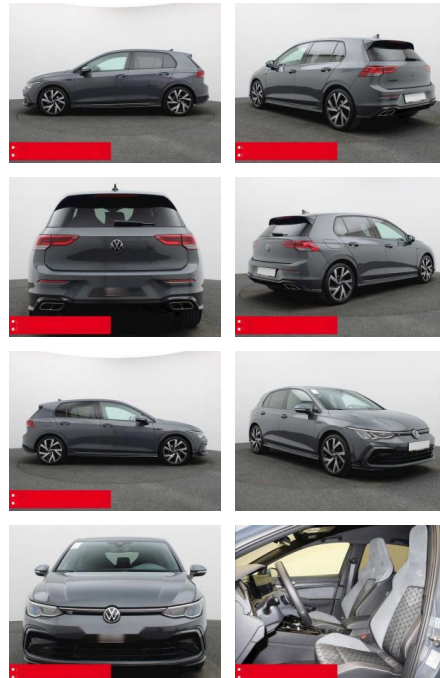

Ihr Ansprechpartner

Herr Ayman Al Atrache
E-Mail: sales@langerfelder-automarkt.de
Telefon: 0202 6090944

Langerfelder Automarkt GmbH
Schwelmer Str. 149-153 - 42389 Wuppertal - Tel.: 0202 / 609090

Volkswagen Golf 8 2.0 TDI DSG R-Line NAVI KAMERA

BS05-73493_Golf8R-Line

Erstzulassung:	Kilometer:	Farbe:	Leistung:	Kraftstoffart:	Verbr. komb.	CO2-Emission	CO2-Klasse (WLTP)
01.09.2023	25.320	Grau	110 kW / 150 PS	Benzin	4,5 l/100km	119 g/km	D

PREIS
31.590 €

FINANZIERUNGSBEISPIEL
Laufzeit: 72 Monate   Anzahlung: 25 %
Basis-Finanzierung:*   Mtl. Rate:
Zielraten-Finanzierung:** **251 €**

* Basisfinanzierung: Anzahlung: 7.898 Euro, Laufzeit: 72 Monate, Nettodarlehen: 23.693 Euro, Gesamtbetrag: 36.559 Euro, Zinssätze: 6.78% Sollz. (gebunden), 6.99% eff.
** Zielratenfinanzierung: Anzahlung: 7.898 Euro, Laufzeit: 72 Monate, Nettodarlehen: 23.693 Euro, Zielrate: 15.795 Euro, Gesamtbetrag: 38.491 Euro, Zinssätze: 6.78% Sollz. (gebunden), 6.99% eff.,
Vermittlung für: BANK11
Repräsentatives Beispiel gem. § 17 Abs. 4 PAngV. Diese Finanzierungsangebote sind Beispiele. Gerne ermitteln wir für Sie Ihr individuelles Angebot.

Ausstattung

Sicherheit

- Anti-Blockiersystem ABS

- Zwischenverkauf und Irrtümer vorbehalten.

Multimedia

- Radio

Weiteres

- Diesel
- HIGHLIGHTS NAVIGATIONSSYSTEM DISCOVER MEDIA incl. Streaming und Internet
- LM-Felgen 18 BERGAMO TOP-SPORT-SITZE
- RÜCKFAHRKAMERA ASSISTENZ-SYSTEME
- ACC-ABSTANDSTEMPOMAT-ADAPTIVE CRUISE CONTROL Fernlichtassistent LIGHT ASSIST FRONT ASSIST mit Fußgänger- und Radfahrererkennung Müdigkeitserkennung NOTBREMSASSISTENT PARKLENK-ASSISTENT SPURHALTE-ASSISTENT TRAVEL ASSIST LIGHT ASSIST VERKEHRSZEICHENERKENNUNG INFOTAINMENT & MULTIMEDIA Handyvorbereitung Bluetooth mit FSE und

STÄNDIG ÜBER 15.000 FAHRZEUGE IM BESTAND!