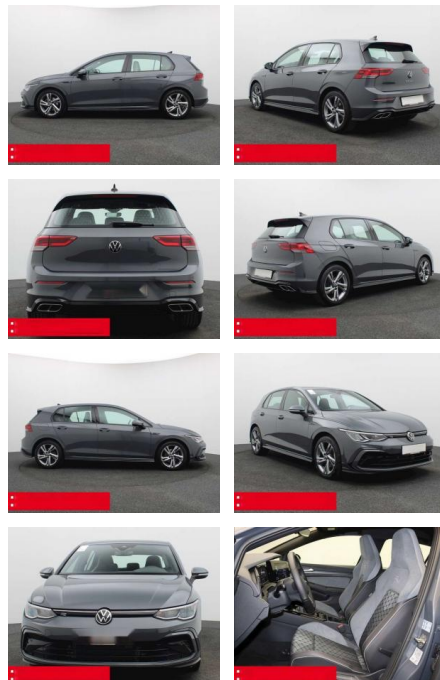

BS05-75053_Golf 8 R-Line

Erstzulassung:	Kilometer:	Farbe:	Leistung:	Kraftstoffart:	Verbr. komb.	CO2-Emission	CO2-Klasse (WLTP)
01.11.2023	20.275	Grau	110 kW / 150 PS	Benzin	5,7 l/100km	130 g/km	D

PREIS
27.980 €