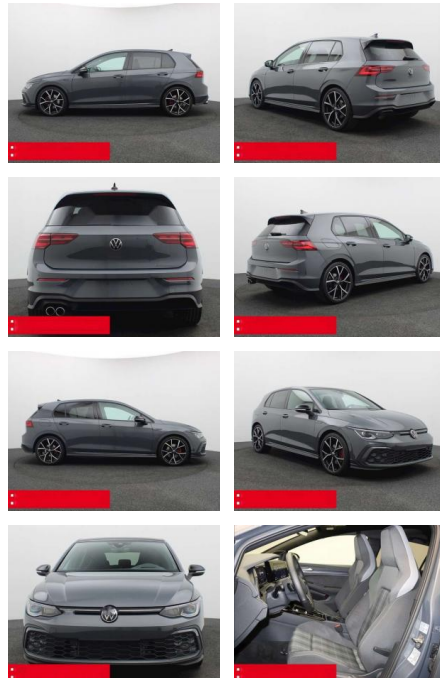

BS05-74287_Golf8Pano

Erstzulassung:	Kilometer:	Farbe:	Leistung:	Kraftstoffart:	Verbr. komb.	CO2-Emission	CO2-Klasse (WLTP)
01.09.2023	17.080	Grau	147 kW / 200 PS	Benzin	5,4 l/100km	141 g/km	E

PREIS	FINANZIERUNGSBEISPIEL	
39.830 €	Laufzeit: 72 Monate	Anzahlung: 25 %
	Basis-Finanzierung:**	Mtl. Rate:
	Zielraten-Finanzierung:**	316 €