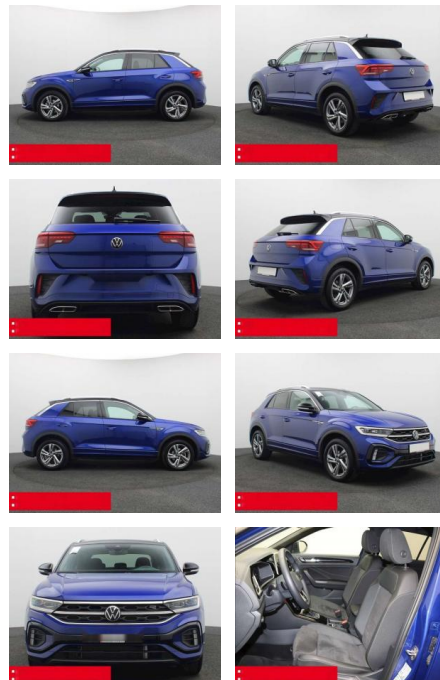

Ihr Ansprechpartner

Herr Ayman Al Atrache
E-Mail: sales@langerfelder-automarkt.de
Telefon: 0202 6090944

Langerfelder Automarkt GmbH
Schwelmer Str. 149-153 - 42389 Wuppertal - Tel.: 0202 / 609090

Volkswagen T-Roc 1.5 TSI DSG R-Line IQ.DRIVE

BS05-76326_Gewinnjahr: 2024

Erstzulassung:	Kilometer:	Farbe:	Leistung:	Kraftstoffart:	Verbr. komb.	CO2-Emission	CO2-Klasse (WLTP)
01.01.2024	21.140	Blau	110 kW / 150 PS	Benzin	6,3 l/100km	143 g/km	E

PREIS
31.590 €