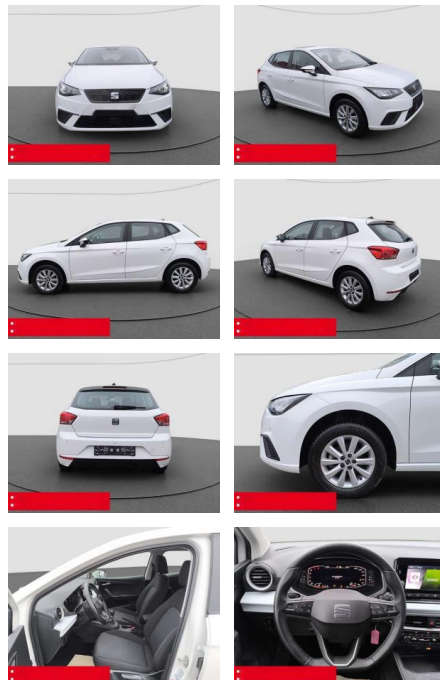

Ihr Ansprechpartner

Frau Isabella Lada
E-Mail: sales@langerfelder-automarkt.de
Telefon: 0202 6090943

Langerfelder Automarkt GmbH
Schwelmer Str. 149-153 - 42389 Wuppertal - Tel.: 0202 / 609090

Seat Ibiza 1.0 TSI Style LED RFK PDC TEMPOMAT

BS05-5562_GW Angebot nr.:

Erstzulassung:	Kilometer:	Farbe:	Leistung:	Kraftstoffart:	Verbr. komb.	CO2-Emission	CO2-Klasse (WLTP)
01.04.2023	7.305	Weiß	70 kW / 95 PS	Benzin	5,5 l/100km	124 g/km	D

PREIS
19.320 €