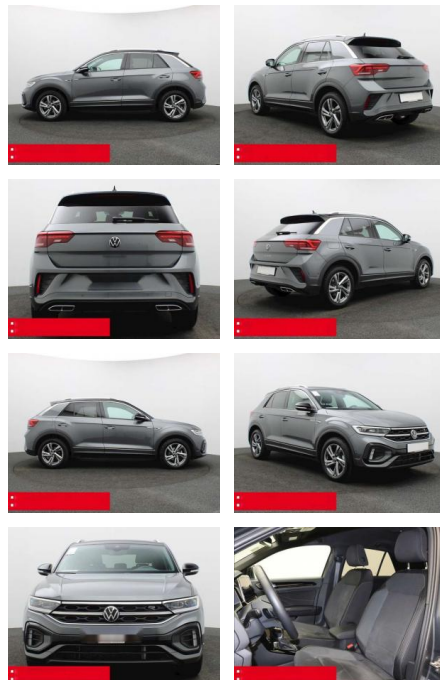

## Volkswagen T-Roc 1.5 TSI DSG R-Line IQ.DRIVE

BS05-76506\_Gewinnplanr.:

Erstzulassung:	Kilometer:	Farbe:	Leistung:	Kraftstoffart:	Verbr. komb.	CO2-Emission	CO2-Klasse (WLTP)
01.01.2024	19.830	Grau	110 kW / 150 PS	Benzin	6,3 l/100km	143 g/km	E