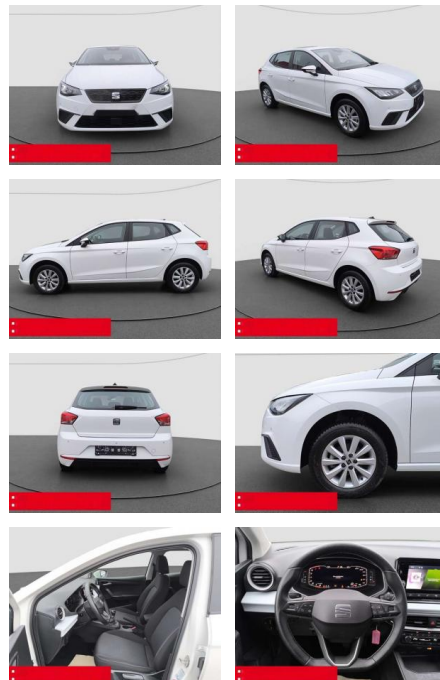

Ihr Ansprechpartner

Herr Taylan Erdemir
E-Mail: sales@langerfelder-automarkt.de
Telefon: 0202 6090942

Langerfelder Automarkt GmbH
Schwelmer Str. 149-153 - 42389 Wuppertal - Tel.: 0202 / 609090

Seat Ibiza 1.0 TSI Style LED RFK PDC TEMPOMAT

BS05-5590_GW Angebot Nr.:

Erstzulassung:	Kilometer:	Farbe:	Leistung:	Kraftstoffart:	Verbr. komb.	CO2-Emission	CO2-Klasse (WLTP)
01.02.2023	13.800	Weiß	70 kW / 95 PS	Benzin	5,5 l/100km	124 g/km	D

PREIS
18.810 €