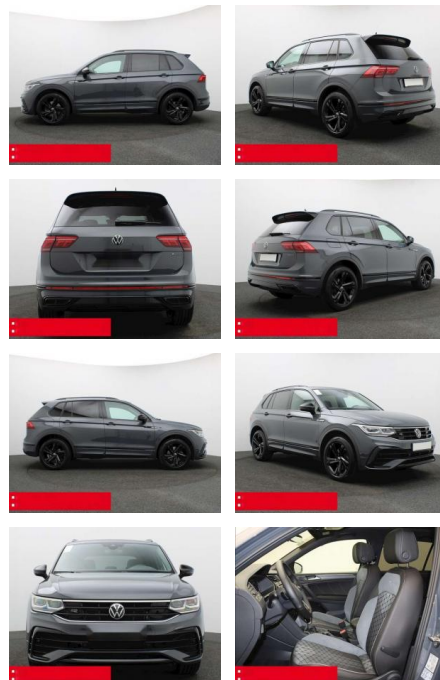

Ihr Ansprechpartner

Frau Isabella Lada
E-Mail: sales@langerfelder-automarkt.de
Telefon: 0202 6090943

Langerfelder Automarkt GmbH
Schwelmer Str. 149-153 - 42389 Wuppertal - Tel.: 0202 / 609090

Volkswagen Tiguan 2.0 TDI DSG 4M R-Line BLACK

BS05-5144_GW Angebot Nr.:

| Erstzulassung: | Kilometer: | Farbe: | Leistung: | Kraftstoffart: | Verbr. komb. | CO2-Emission | CO2-Klasse (WLTP) |
|----------------|------------|--------|-----------------|----------------|--------------|--------------|-------------------|
| 01.01.2024 | 25.300 | Grau | 147 kW / 200 PS | Benzin | 6,6 l/100km | 172 g/km | F |