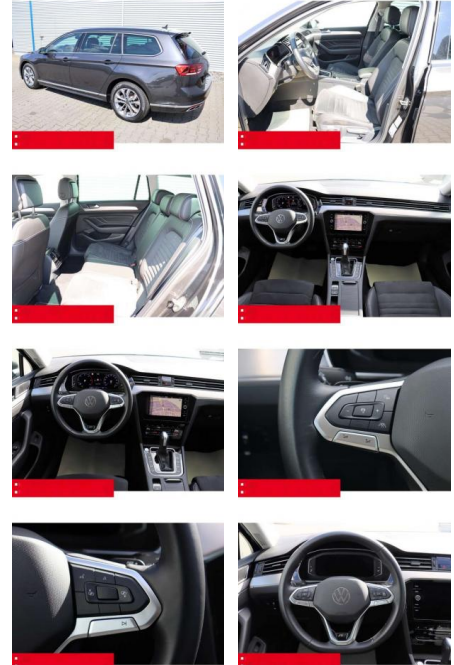

Ihr Ansprechpartner

Herr Ayman Al Atrache
E-Mail: sales@langerfelder-automarkt.de
Telefon: 0202 6090944

Langerfelder Automarkt GmbH
Schwelmer Str. 149-153 - 42389 Wuppertal - Tel.: 0202 / 609090

Volkswagen Passat Variant 2.0 TDI DSF R-Line

BS05-406_GWAS0101snr.:

Erstzulassung:	Kilometer:	Farbe:	Leistung:	Kraftstoffart:	Verbr. komb.	CO2-Emission	CO2-Klasse (WLTP)
01.06.2022	23.700	Grau	147 kW / 200 PS	Benzin	5,5 l/100km	144 g/km	E

PREIS
31.680 €

FINANZIERUNGSBEISPIEL
Laufzeit: 72 Monate   Anzahlung: 25 %
Basis-Finanzierung:*   Mtl. Rate:
Zielraten-Finanzierung:** **252 €**

* Basisfinanzierung: Anzahlung: 7.920 Euro, Laufzeit: 72 Monate, Nettodarlehen: 23.760 Euro, Gesamtbetrag: 36.662 Euro, Zinssätze: 6.78% Sollz. (gebunden), 6.99% eff.
** Zielratenfinanzierung: Anzahlung: 7.920 Euro, Laufzeit: 72 Monate, Nettodarlehen: 23.760 Euro, Zielrate: 15.840 Euro, Gesamtbetrag: 38.600 Euro, Zinssätze: 6.78% Sollz. (gebunden), 6.99% eff.,
Vermittlung für: BANK11
Repräsentatives Beispiel gem. § 17 Abs. 4 PAngV. Diese Finanzierungsangebote sind Beispiele. Gerne ermitteln wir für Sie Ihr individuelles Angebot.

Ausstattung

Sicherheit

- Anti-Blockiersystem ABS

- Zwischenverkauf und Irrtümer vorbehalten.

Multimedia

- Radio

Weiteres

- Diesel
- HIGHLIGHTS NAVIGATIONSSYSTEM DISCOVER MEDIA incl. Streaming und Internet
- LM-Felgen 17 SOHO Sitzbezüge
- ArtVelours/Leder RÜCKFAHRKAMERA
- ERGO-COMFORTSITZ/-E ASSISTENZ-SYSTEME
- ACC-ABSTANDSTEMPOMAT-ADAPTIVE CRUISE CONTROL Berganfahr-Assistent
- Müdigkeitserkennung NOTBREMSASSISTENT
- SPURHALTE-ASSISTENT TRAVEL ASSIST
- VERKEHRSSZEICHENERKENNUNG
- Fußgängererkennung Einparkhilfe PDC vorne und hinten INFOTAINMENT & MULTIMEDIA Handyvorbereitung Bluetooth

STÄNDIG ÜBER 15.000 FAHRZEUGE IM BESTAND!