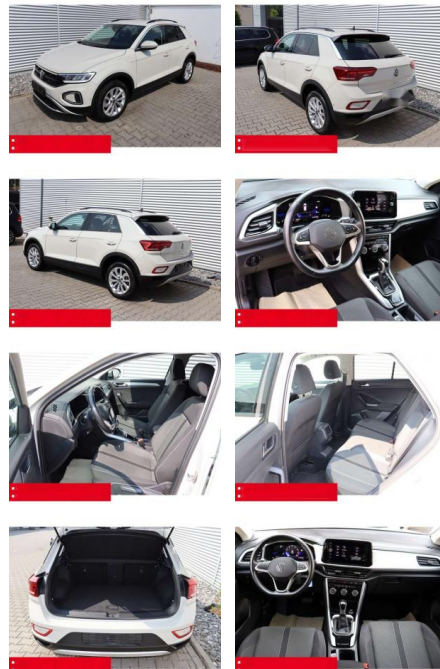

BS05-4694_GW Angebot Nr.:

Erstzulassung:	Kilometer:	Farbe:	Leistung:	Kraftstoffart:	Verbr. komb.	CO2-Emission	CO2-Klasse (WLTP)
01.05.2023	37.280	Grau	110 kW / 150 PS	Benzin	6,4 l/100km	144 g/km	E

PREIS
27.460 €