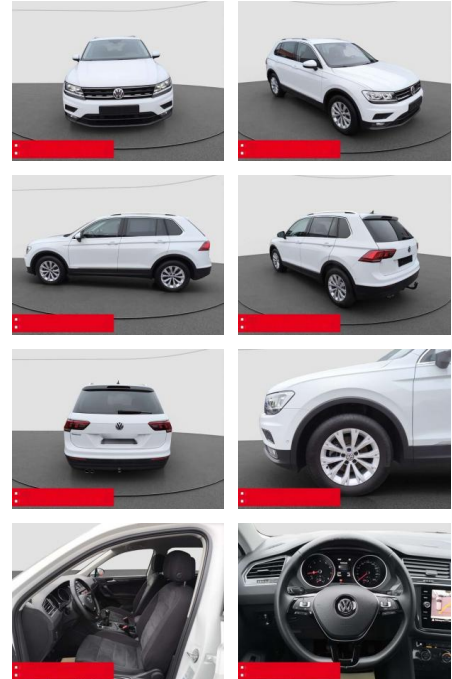

## Volkswagen Tiguan 1.5 TSI Comfortline ACC LED NA...

BS05-5522\_GW... Angebotsnr.:

| Erstzulassung: | Kilometer: | Farbe: | Leistung:       | Kraftstoffart: |
|----------------|------------|--------|-----------------|----------------|
| 01.08.2019     | 44.900     | Weiß   | 110 kW / 150 PS | Benzin         |