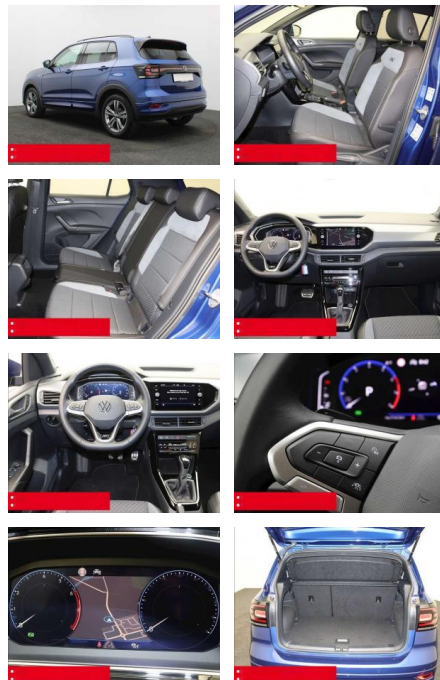

## Volkswagen T-Cross 1.5 TSI DSG R-Line NAVI KAMER...

BS05-76705\_Gewehr...  
Angebot Nr.:

Erstzulassung:	Kilometer:	Farbe:	Leistung:	Kraftstoffart:	Verbr. komb.	CO2-Emission	CO2-Klasse (WLTP)
01.01.2024	20.760	Blau	110 kW / 150 PS	Benzin	5,9 l/100km	134 g/km	D