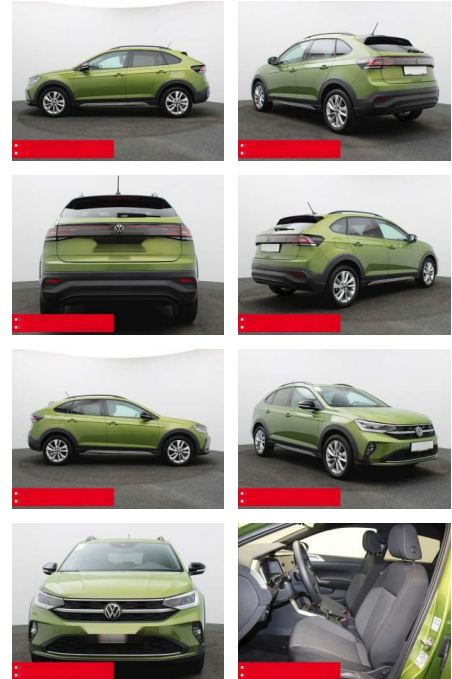

Ihr Ansprechpartner

Herr Ayman Al Atrache

E-Mail: sales@langerfelder-automarkt.de
Telefon: 0202 6090944

Langerfelder Automarkt GmbH
Schwelmer Str. 149-153 - 42389 Wuppertal - Tel.: 0202 / 609090

Volkswagen Taigo 1.0 TSI DSG Move IQ.LIGHT KAMER...

BS05-76436_Gewinnjahr: 2024

Erstzulassung:	Kilometer:	Farbe:	Leistung:	Kraftstoffart:	Verbr. komb.	CO2-Emission	CO2-Klasse (WLTP)
01.01.2024	15.500	Grün	81 kW / 110 PS	Benzin	6,0 l/100km	136 g/km	E

PREIS
25.410 €