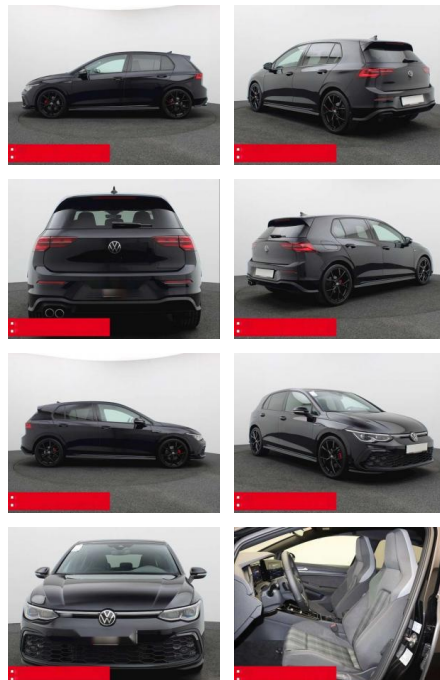

Ihr Ansprechpartner

Herr Ayman Al Atrache
E-Mail: sales@langerfelder-automarkt.de
Telefon: 0202 6090944

Langerfelder Automarkt GmbH
Schwelmer Str. 149-153 - 42389 Wuppertal - Tel.: 0202 / 609090

Volkswagen Golf 8 2.0 TDI DSG GTD PANO IQ.LIGHT

BS05-76331_Golf 8 2.0 TDI DSG GTD PANO IQ.LIGHT

Erstzulassung:	Kilometer:	Farbe:	Leistung:	Kraftstoffart:	Verbr. komb.	CO2-Emission	CO2-Klasse (WLTP)
01.01.2024	26.620	Schwarz	147 kW / 200 PS	Benzin	5,3 l/100km	139 g/km	E