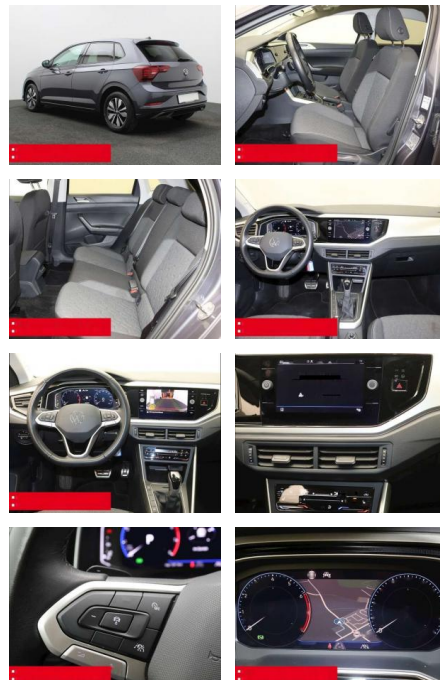

BS05-76342_GW050119..

Erstzulassung:	Kilometer:	Farbe:	Leistung:	Kraftstoffart:	Verbr. komb.	CO2-Emission	CO2-Klasse (WLTP)
01.01.2024	24.060	Grau	81 kW / 110 PS	Benzin	5,8 l/100km	131 g/km	D

PREIS
24.380 €