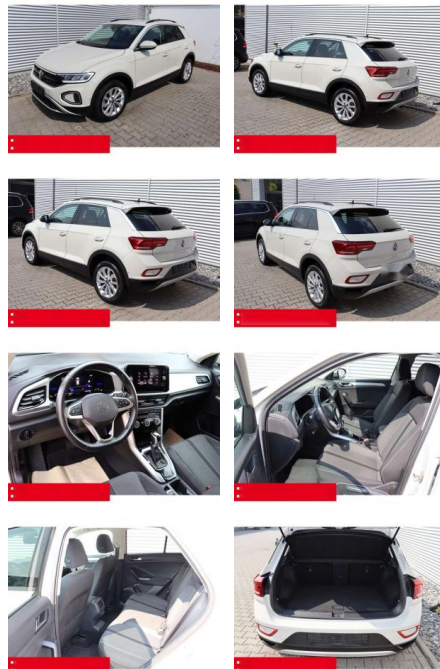

BS05-4702_GW Angebot Nr.:

Erstzulassung:	Kilometer:	Farbe:	Leistung:	Kraftstoffart:	Verbr. komb.	CO2-Emission	CO2-Klasse (WLTP)
01.05.2023	35.320	Grau	110 kW / 150 PS	Benzin	6,4 l/100km	144 g/km	E

PREIS
27.360 €