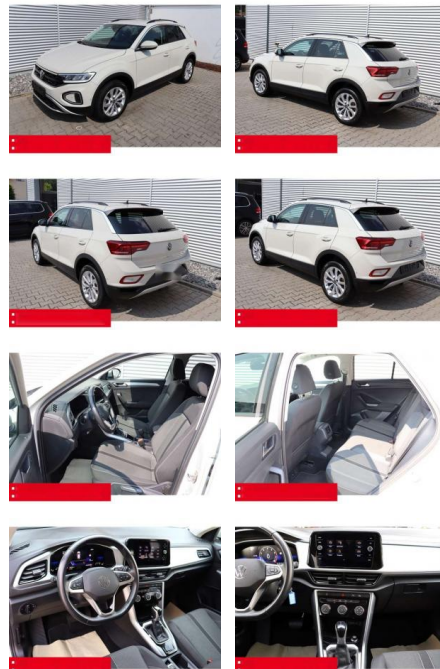

BS05-4691_GW Artikelnr.:

Erstzulassung:	Kilometer:	Farbe:	Leistung:	Kraftstoffart:	Verbr. komb.	CO2-Emission	CO2-Klasse (WLTP)
01.05.2023	38.380	Grau	110 kW / 150 PS	Benzin	6,4 l/100km	144 g/km	E

PREIS
27.360 €