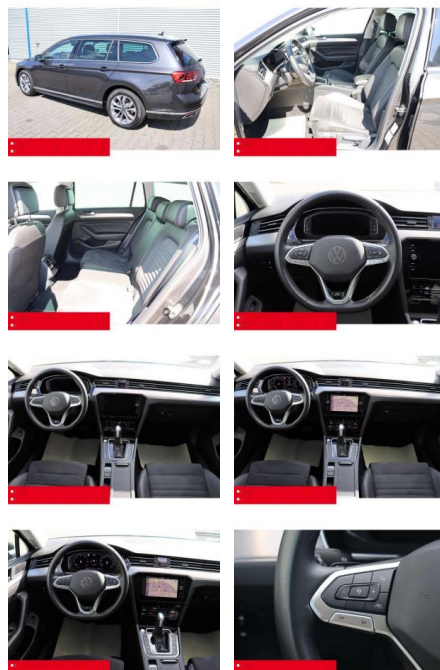

Ihr Ansprechpartner

Frau Isabella Lada
E-Mail: sales@langerfelder-automarkt.de
Telefon: 0202 6090943

Langerfelder Automarkt GmbH
Schwelmer Str. 149-153 - 42389 Wuppertal - Tel.: 0202 / 609090

Volkswagen Passat Variant 2.0 TDI DS

BS05-403_GWAS001snr.:

Erstzulassung:	Kilometer:	Farbe:	Leistung:	Kraftstoffart:	Verbr. komb.	CO2-Emission	CO2-Klasse (WLTP)
01.06.2022	24.100	Grau	147 kW / 200 PS	Benzin	5,5 l/100km	144 g/km	E

PREIS
31.680 €

FINANZIERUNGSBEISPIEL
Laufzeit: 72 Monate   Anzahlung: 25 %
Basis-Finanzierung:*   Mtl. Rate:
Zielraten-Finanzierung:** **252 €**

* Basisfinanzierung: Anzahlung: 7.920 Euro, Laufzeit: 72 Monate, Nettodarlehen: 23.760 Euro, Gesamtbetrag: 36.662 Euro, Zinssätze: 6.78% Sollz. (gebunden), 6.99% eff.
** Zielratenfinanzierung: Anzahlung: 7.920 Euro, Laufzeit: 72 Monate, Nettodarlehen: 23.760 Euro, Zielrate: 15.840 Euro, Gesamtbetrag: 38.600 Euro, Zinssätze: 6.78% Sollz. (gebunden), 6.99% eff.,
Vermittlung für: BANK11
Repräsentatives Beispiel gem. § 17 Abs. 4 PAngV. Diese Finanzierungsangebote sind Beispiele. Gerne ermitteln wir für Sie Ihr individuelles Angebot.

Ausstattung

Sicherheit

- Anti-Blockiersystem ABS

• Zwischenverkauf und Irrtümer vorbehalten.

Multimedia

- Radio

Weiteres

- Diesel
- HIGHLIGHTS NAVIGATIONSSYSTEM DISCOVER MEDIA incl. Streaming und Internet
- LM-Felgen 17 SOHO Sitzbezüge
- ArtVelours/Leder RÜCKFAHRKAMERA
- ERGO-COMFORTSITZ/-E ASSISTENZ-SYSTEME
- ACC-ABSTANDSTEMPOMAT-ADAPTIVE CRUISE CONTROL Berganfahr-Assistent
- Müdigkeitserkennung NOTBREMSASSISTENT
- SPURHALTE-ASSISTENT TRAVEL ASSIST
- VERKEHRSSZEICHENERKENNUNG
- Fußgängererkennung Einparkhilfe PDC vorne und hinten INFOTAINMENT & MULTIMEDIA Handyvorbereitung Bluetooth

STÄNDIG ÜBER 15.000 FAHRZEUGE IM BESTAND!