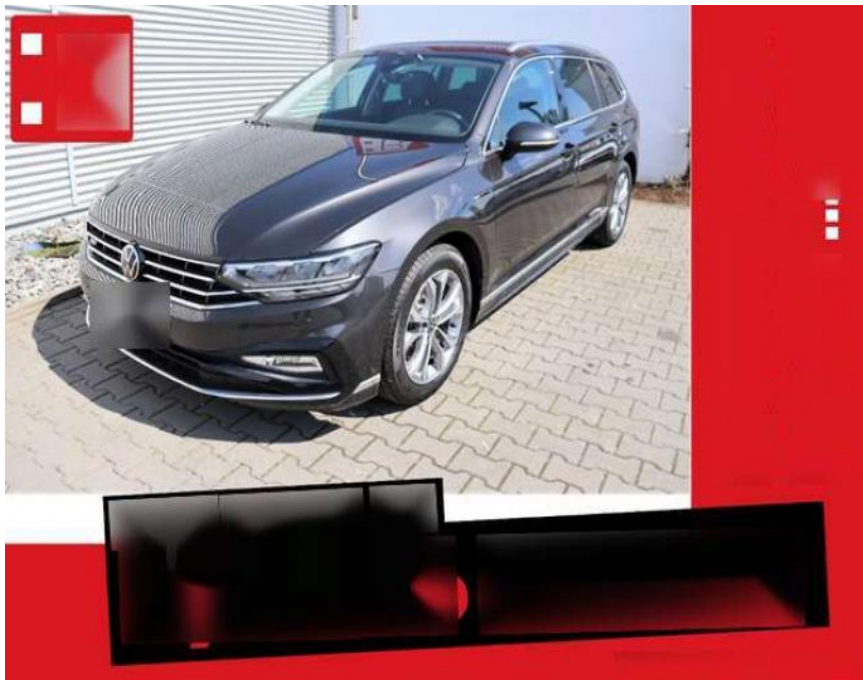

Ihr Ansprechpartner

Frau Isabella Lada
E-Mail: sales@langerfelder-automarkt.de
Telefon: 0202 6090943

Langerfelder Automarkt GmbH
Schwelmer Str. 149-153 - 42389 Wuppertal - Tel.: 0202 / 609090

Volkswagen Passat Variant 2.0 TDI DS

BS05-403_GWAS001snr.:

Erstzulassung:	Kilometer:	Farbe:	Leistung:	Kraftstoffart:	Verbr. komb.	CO2-Emission	CO2-Klasse (WLTP)
01.06.2022	24.100	Grau	147 kW / 200 PS	Benzin	5,5 l/100km	144 g/km	E

PREIS
31.680 €