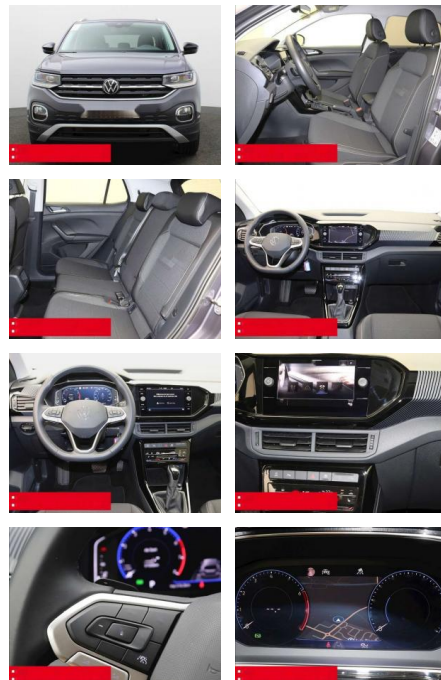

Ihr Ansprechpartner

Herr Taylan Erdemir
E-Mail: sales@langerfelder-automarkt.de
Telefon: 0202 6090942

Langerfelder Automarkt GmbH
Schwelmer Str. 149-153 - 42389 Wuppertal - Tel.: 0202 / 609090

Volkswagen T-Cross 1.0 TSI DSG Style NAVI KAMERA

BS05-76424_Gewinnr.:

Erstzulassung:	Kilometer:	Farbe:	Leistung:	Kraftstoffart:	Verbr. komb.	CO2-Emission	CO2-Klasse (WLTP)
01.01.2024	19.975	Grau	81 kW / 110 PS	Benzin	6,3 l/100km	144 g/km	E

PREIS
26.440 €

FINANZIERUNGSBEISPIEL
Laufzeit: 72 Monate   Anzahlung: 25 %
Basis-Finanzierung:*   Mtl. Rate:
Zielraten-Finanzierung:** **210 €**

* Basisfinanzierung: Anzahlung: 6.610 Euro, Laufzeit: 72 Monate, Nettodarlehen: 19.830 Euro, Gesamtbetrag: 30.598 Euro, Zinssätze: 6.78% Sollz. (gebunden), 6.99% eff.
** Zielratenfinanzierung: Anzahlung: 6.610 Euro, Laufzeit: 72 Monate, Nettodarlehen: 19.830 Euro, Zielrate: 13.220 Euro, Gesamtbetrag: 32.215 Euro, Zinssätze: 6.78% Sollz. (gebunden), 6.99% eff.,
Vermittlung für: BANK11
Repräsentatives Beispiel gem. § 17 Abs. 4 PAngV. Diese Finanzierungsangebote sind Beispiele. Gerne ermitteln wir für Sie Ihr individuelles Angebot.

Ausstattung

Sicherheit

- Anti-Blockiersystem ABS

- Zwischenverkauf und Irrtümer vorbehalten.

Multimedia

- Radio

Weiteres

- HIGHLIGHTS NAVIGATIONSSYSTEM DISCOVER MEDIA incl. Streaming und Internet
- LM-Felgen 18 KÖLN RÜCKFAHRKAMERA
- ASSISTENZ-SYSTEME
- ACC-ABSTANDSTEMPOMAT-ADAPTIVE CRUISE CONTROL Berganfahr-Assistent
- BLIND-SPOT-Assistent und
- AUSPARK-Assistent Fernlichtassistent
- LIGHT ASSIST FRONT ASSIST
- Müdigkeitserkennung NOTBREMSASSISTENT
- SPURHALTE-ASSISTENT TRAVEL ASSIST LIGHT
- ASSIST VERKEHRSZEICHENERKENNUNG
- Fußgängererkennung Einparkhilfe PDC vorne und hinten INFOTAINMENT &

STÄNDIG ÜBER 15.000 FAHRZEUGE IM BESTAND!