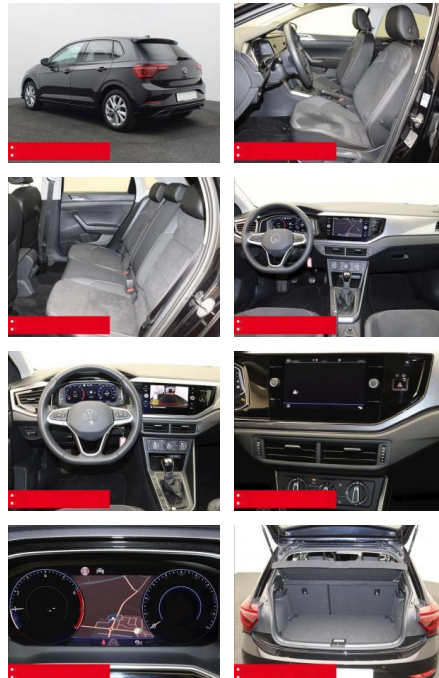

Ihr Ansprechpartner

Frau Isabella Lada
E-Mail: sales@langerfelder-automarkt.de
Telefon: 0202 6090943

Langerfelder Automarkt GmbH
Schwelmer Str. 149-153 - 42389 Wuppertal - Tel.: 0202 / 609090

Volkswagen Polo 1.0 TSI Style NAVI ACC KAMERA

BS05-74628_GW050119..

Erstzulassung:	Kilometer:	Farbe:	Leistung:	Kraftstoffart:	Verbr. komb.	CO2-Emission	CO2-Klasse (WLTP)
01.11.2023	21.960	Schwarz	70 kW / 95 PS	Benzin	5,2 l/100km	119 g/km	D

PREIS
20.980 €

FINANZIERUNGSBEISPIEL

Laufzeit: 72 Monate   Anzahlung: 25 %
Basis-Finanzierung:*   Mtl. Rate:
Zielraten-Finanzierung:** **167 €**

* Basisfinanzierung: Anzahlung: 5.245 Euro, Laufzeit: 72 Monate, Nettodarlehen: 15.735 Euro, Gesamtbetrag: 24.280 Euro, Zinssätze: 6.78% Sollz. (gebunden), 6.99% eff.
** Zielratenfinanzierung: Anzahlung: 5.245 Euro, Laufzeit: 72 Monate, Nettodarlehen: 15.735 Euro, Zielrate: 10.490 Euro, Gesamtbetrag: 25.563 Euro, Zinssätze: 6.78% Sollz. (gebunden), 6.99% eff.,
Vermittlung für: BANK11
Repräsentatives Beispiel gem. § 17 Abs. 4 PAngV. Diese Finanzierungsangebote sind Beispiele. Gerne ermitteln wir für Sie Ihr individuelles Angebot.

Ausstattung

Sicherheit

- Anti-Blockiersystem ABS

- Zwischenverkauf und Irrtümer vorbehalten.

Multimedia

- Radio

Weiteres

- HIGHLIGHTS Sondermodell STYLE
- NAVIGATIONSSYSTEM DISCOVER MEDIA incl. Streaming und Internet LM-Felgen 16
- PALERMO IQ.LIGHT - LED-Matrixscheinwerfer Sitzbezüge Stoff/ArtVelours RÜCKFAHRKAMERA ASSISTENZ-SYSTEME ACC-ABSTANDSTEMPOMAT-ADAPTIVE CRUISE CONTROL Berganfahr-Assistent Fernlichtassistent DYNAMIK LIGHT ASSIST (blendfreies FL) Müdigkeitserkennung NOTBREMSASSISTENT SPURHALTE-ASSISTENT TRAVEL ASSIST VERKEHRSSZEICHENERKENNUNG Fußgängererkennung Einparkhilfe PDC

STÄNDIG ÜBER 15.000 FAHRZEUGE IM BESTAND!