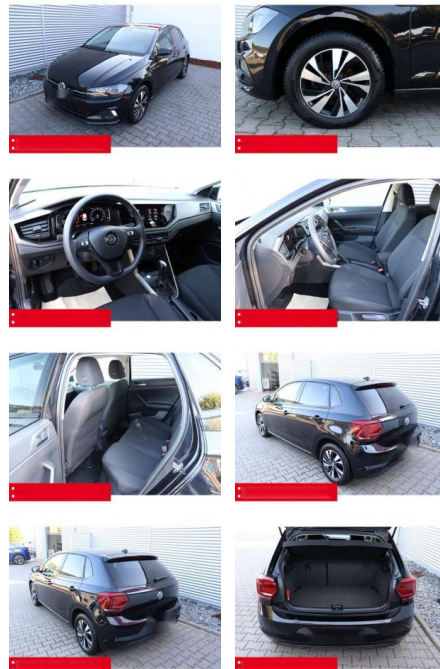

Ihr Ansprechpartner

Herr Ayman Al Atrache
E-Mail: sales@langerfelder-automarkt.de
Telefon: 0202 6090944

Langerfelder Automarkt GmbH
Schwelmer Str. 149-153 - 42389 Wuppertal - Tel.: 0202 / 609090

Volkswagen Polo VI 1.0 TSI DSG Comfortline NAVI

BS05-4899_GW Angebot Nr.:

Erstzulassung:	Kilometer:	Farbe:	Leistung:	Kraftstoffart:	Verbr. komb.	CO2-Emission	CO2-Klasse (WLTP)
01.07.2020	49.950	Schwarz	70 kW / 95 PS	Benzin	6,3 l/100km	143 g/km	E

PREIS
18.190 €