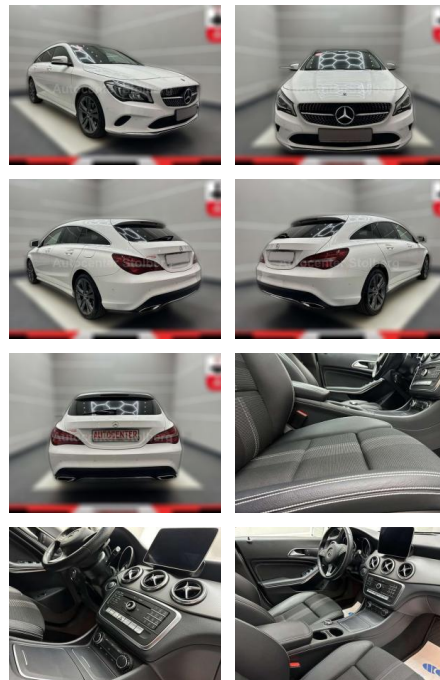

## Mercedes-Benz CLA 200 CLA 200 "NAVI-CAM-PANO

AC15-11

Angebotsnr.:

Erstzulassung:	Kilometer:	Farbe:	Leistung:	Kraftstoffart:
01.04.2019	49.000	Weiß	115 kW / 156 PS	Benzin

**PREIS**  
**26.020 €**

**FINANZIERUNGSBEISPIEL**  
Laufzeit: 72 Monate      Anzahlung: 25 %  
Basis-Finanzierung:\*      Mtl. Rate:  
Zielraten-Finanzierung:\*\* **207 €**