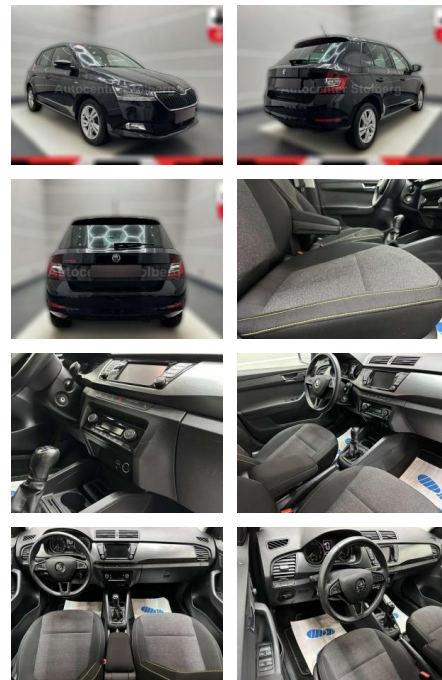

AC15-39

Angebotsnr.:

Erstzulassung:	Kilometer:	Farbe:	Leistung:	Kraftstoffart:
01.05.2019	44.000	Schwarz	81 kW / 110 PS	Benzin

PREIS
15.090 €

FINANZIERUNGSBEISPIEL

Laufzeit: 72 Monate Anzahlung: 25 %
Basis-Finanzierung:* Mtl. Rate:
Zielraten-Finanzierung:** **120 €**