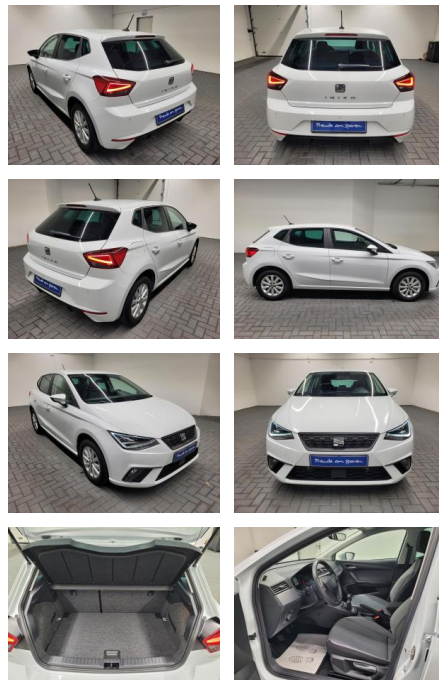

Ihr Ansprechpartner

Frau Isabella Lada
E-Mail: sales@langerfelder-automarkt.de
Telefon: 0202 6090943

Langerfelder Automarkt GmbH
Schwelmer Str. 149-153 - 42389 Wuppertal - Tel.: 0202 / 609090

Seat Ibiza "Style LED/Carplay/SHZ/PDC

AM35-29551 **Angebotsnr.:**

Erstzulassung:	Kilometer:	Farbe:	Leistung:	Kraftstoffart:
13.11.2020	43.890		85 kW / 116 PS	Benzin

PREIS
22.020 €

FINANZIERUNGSBEISPIEL
Laufzeit: 72 Monate Anzahlung: 25 %
Basis-Finanzierung:* Mtl. Rate:
Zielraten-Finanzierung:** **175 €**