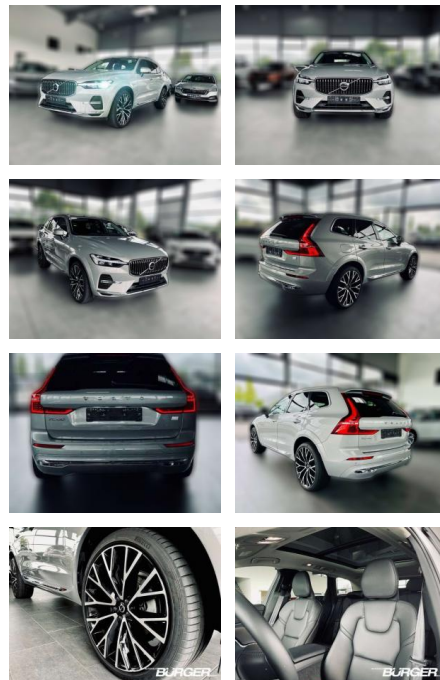

CB01-A222V **Angebotsnr.:**

Erstzulassung:	Kilometer:	Farbe:	Leistung:	Kraftstoffart:
01.12.2021	95.000	silber	288 kW / 392 PS	Benzin

PREIS
44.730 €

FINANZIERUNGSBEISPIEL
Laufzeit: 72 Monate Anzahlung: 25 %
Basis-Finanzierung:* Mtl. Rate:
Zielraten-Finanzierung:** **355 €**