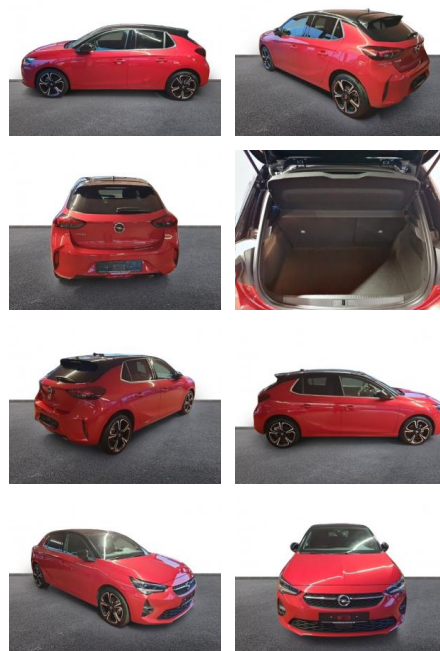

AH32-P407616Angebotsnr.:

Erstzulassung:	Kilometer:	Farbe:	Leistung:	Kraftstoffart:
01.04.2023	9.926	Rot	74 kW / 101 PS	Benzin

PREIS
18.700 €

FINANZIERUNGSBEISPIEL
Laufzeit: 72 Monate Anzahlung: 25 %
Basis-Finanzierung:* Mtl. Rate:
Zielraten-Finanzierung:** **148 €**