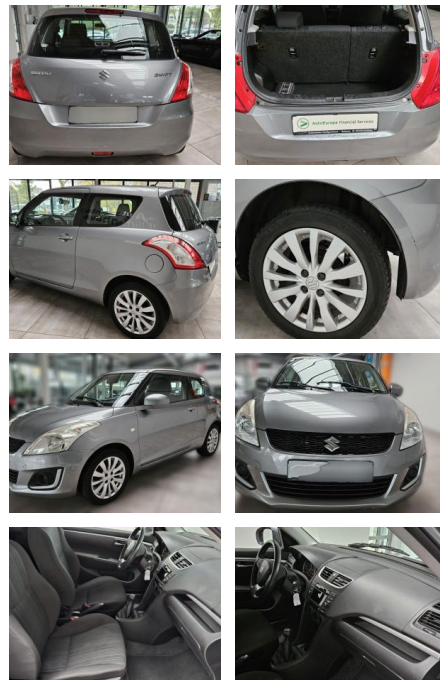

Ihr Ansprechpartner

Herr Taylan Erdemir
E-Mail: sales@langerfelder-automarkt.de
Telefon: 0202 6090942

Langerfelder Automarkt GmbH
Schwelmer Str. 149-153 - 42389 Wuppertal - Tel.: 0202 / 609090

Suzuki Swift Basic 1.2 Klimaanlage

AH78-4021 **Angebotsnr.:**

Erstzulassung:	Kilometer:	Farbe:	Leistung:	Kraftstoffart:
25.06.2014	112.455	Diverse	69 kW / 94 PS	Benzin

PREIS
6.440 €

FINANZIERUNGSBEISPIEL
Laufzeit: 72 Monate Anzahlung: 25 %
Basis-Finanzierung:* Mtl. Rate:
Zielraten-Finanzierung:** Mtl. Rate: **53 €**