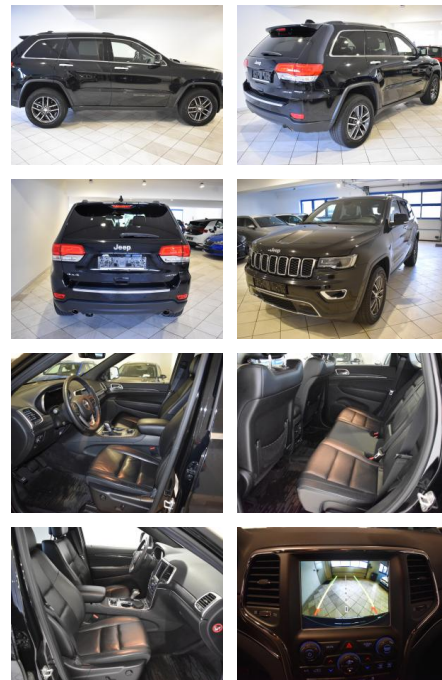

AH44-ATS09436 Angebotsnr.:

VERKAUFT

Erstzulassung: 19.06.2019 **Kilometer:** 79.579 **Farbe:** Schwarz **Leistung:** 184 kW / 250 PS **Kraftstoffart:** Diesel

PREIS
30.970 €

FINANZIERUNGSBEISPIEL
Laufzeit: 72 Monate Anzahlung: 25 %
Basis-Finanzierung:* Mtl. Rate:
Zielraten-Finanzierung:** **246 €**