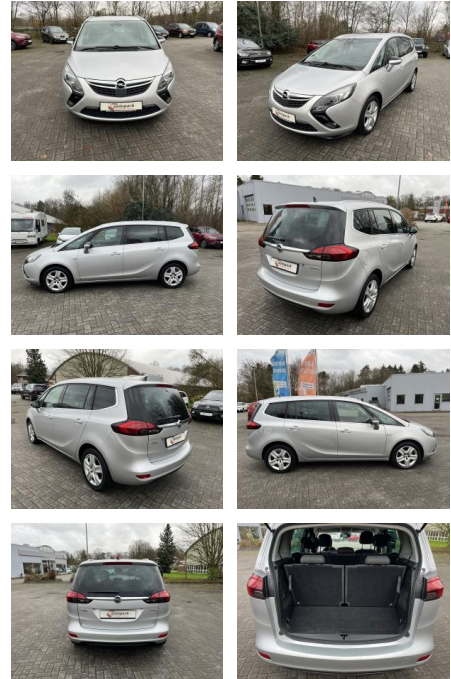

Ihr Ansprechpartner

Herr Ayman Al Atrache

E-Mail: sales@langerfelder-automarkt.de
Telefon: 0202 6090944

Langerfelder Automarkt GmbH
Schwelmer Str. 149-153 - 42389 Wuppertal - Tel.: 0202 / 609090

Opel Zafira Tourer 1.4T Edition

AH86-MB2412-~~Angebot~~..

| Erstzulassung: | Kilometer: | Farbe: | Leistung: | Kraftstoffart: |
|----------------|------------|--------|-----------------|----------------|
| 06.06.2016 | 92.100 | Silber | 103 kW / 140 PS | Benzin |