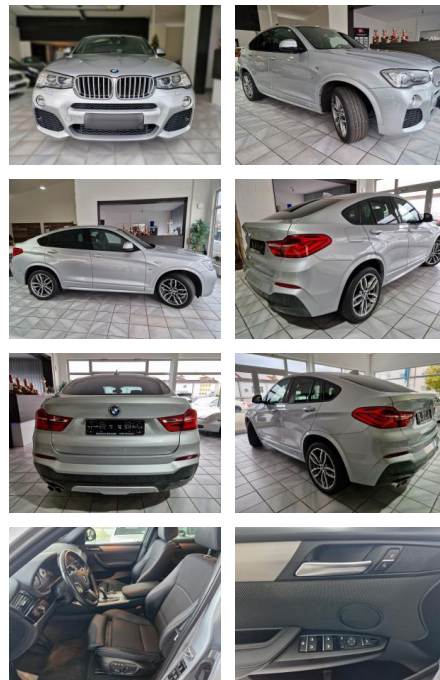

## BMW X4 xDrive30d \*M Sport\*M

SO02-31-U36419 Angebotsnr.:

Erstzulassung:	Kilometer:	Farbe:	Leistung:	Kraftstoffart:	Verbr. komb.	CO2-Emission	CO2-Klasse (WLTP)
15.07.2017	119.187	Diverse	190 kW / 258 PS	Diesel	5,9 l/100km	156 g/km	

**PREIS**  
**29.100 €**