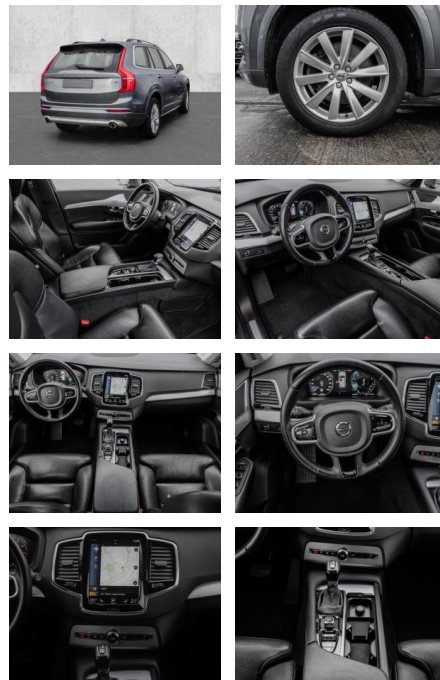

Ihr Ansprechpartner

Herr Ayman Al Atrache
E-Mail: sales@langerfelder-automarkt.de
Telefon: 0202 6090944

Langerfelder Automarkt GmbH
Schwelmer Str. 149-153 - 42389 Wuppertal - Tel.: 0202 / 609090

Volvo XC90 Momentum AWD T5 EU6d-T AHK Navi

MA05-4410-24 Angebotsnr.:

Erstzulassung:	Kilometer:	Farbe:	Leistung:	Kraftstoffart:
01.05.2019	91.736	Grau	184 kW / 250 PS	Benzin

PREIS
36.520 €

FINANZIERUNGSBEISPIEL
Laufzeit: 72 Monate   Anzahlung: 25 %
Basis-Finanzierung:*   Mtl. Rate:
Zielraten-Finanzierung:** **290 €**

* Basisfinanzierung: Anzahlung: 9.130 Euro, Laufzeit: 72 Monate, Nettodarlehen: 27.390 Euro, Gesamtbetrag: 42.264 Euro, Zinssätze: 6.78% Sollz. (gebunden), 6.99% eff.
** Zielratenfinanzierung: Anzahlung: 9.130 Euro, Laufzeit: 72 Monate, Nettodarlehen: 27.390 Euro, Zielrate: 18.260 Euro, Gesamtbetrag: 44.497 Euro, Zinssätze: 6.78% Sollz. (gebunden), 6.99% eff.,

Vermittlung für: BANK11
Repräsentatives Beispiel gem. § 17 Abs. 4 PAngV. Diese Finanzierungsangebote sind Beispiele. Gerne ermitteln wir für Sie Ihr individuelles Angebot.

Ausstattung

Sicherheit

- PDC Park Distance Control hinten
- Anti-Blockiersystem ABS
- Antischlupfregelung ASC+T
- elektronische Stabilitätskontrolle (ESP / DSP)
- Servolenkung
- Regensensor
- Wegfahrsperr
- Kindersitzbefestigung
- Allrad
- PDC Park Distance Control vorne
- **ABS**
- Airbag
- Beifahrer-Airbag
- Wegfahrsperr
- Seitenairbags
- ESP
- Reifendruckkontrolle
- Traktionskontrolle
- Kopfairbag

- Knieairbag
- Kindersitzbefestigung
- Pannenkitt
- Notrad
- **Entertainment: Navigationssystem**
- CD
- Soundsystem
- Radio
- AUX-In
- USB-Anschluss
- MP3
- Bluetooth
- Freisprecheinrichtung
- Apple CarPlay
- •

Multimedia

- Radio
- CD Radio
- el. Sitzverstellung
- Navigation mit Bildschirm

- MP3 Anschluss
- Bluetooth

Komfort

- Zentralverriegelung
- Bordcomputer
- **Servolenkung**
- Zentralverriegelung
- Elektrischer Fensterheber
- Lederausstattung
- Sitzheizung
- Elektrische Aussenspiegel
- Teilbare Rucksitzlehne
- Multifunktionslenkrad
- Keyless Go Startfunktion
- Elektrische Sitze
- Innenspiegel autom. abblendbar
- Mittelarmlehne
- Innenraumfilter
- Lenksaeule einstellbar
- ParkDistanceControl vorne und hinten

STÄNDIG ÜBER 15.000 FAHRZEUGE IM BESTAND!