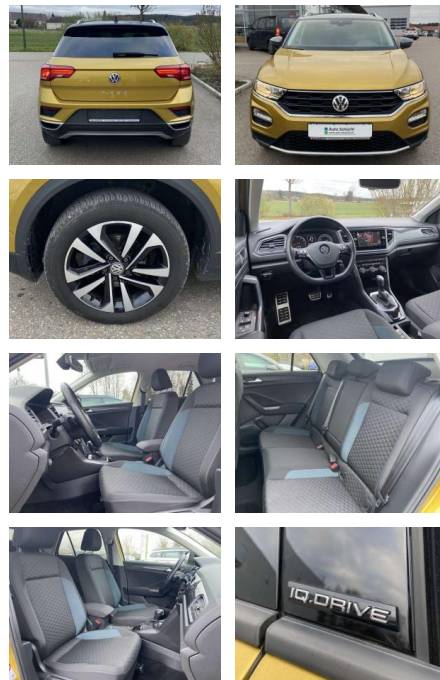

## Volkswagen T-Roc 1.5 TSI DSG IQ.DRIVE NAVI+AHK

SS00-054916 **Angebotsnr.:**

Erstzulassung:	Kilometer:	Farbe:	Leistung:	Kraftstoffart:
01.01.2020	48.918		110 kW / 150 PS	Benzin

**PREIS**  
**24.450 €**