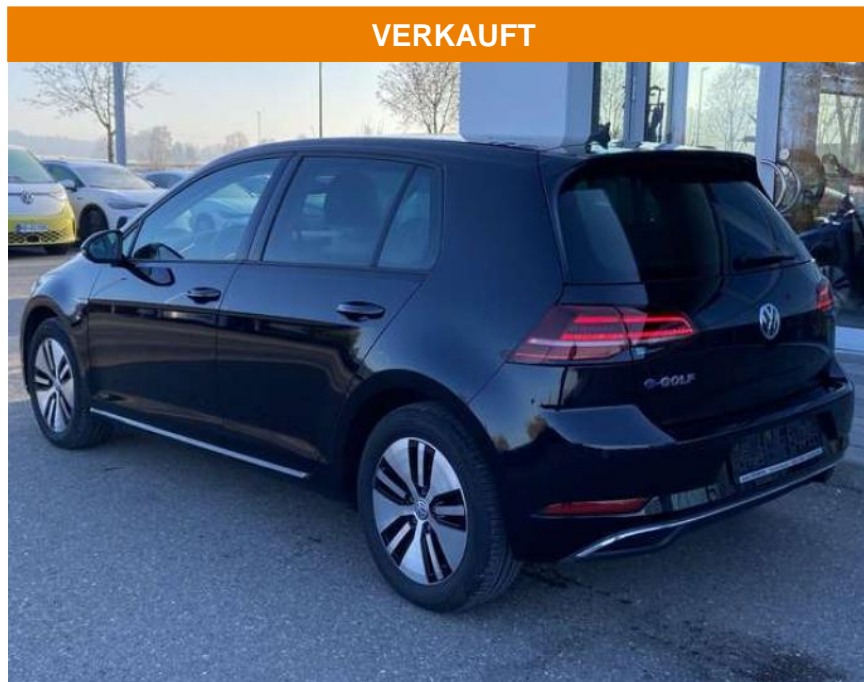

Ihr Ansprechpartner

Frau Isabella Lada
E-Mail: sales@langerfelder-automarkt.de
Telefon: 0202 6090943

Langerfelder Automarkt GmbH
Schwelmer Str. 149-153 - 42389 Wuppertal - Tel.: 0202 / 609090

Volkswagen Golf e-Golf Comfortline

SS00-918814 **Angebotsnr.:**

VERKAUFT

Erstzulassung: 01.07.2020 **Kilometer:** 28.880 **Farbe:** **Leistung:** 100 kW / 136 PS **Kraftstoffart:** Benzin

PREIS
20.130 €

FINANZIERUNGSBEISPIEL
Laufzeit: 72 Monate Anzahlung: 25 %
Basis-Finanzierung:* Mtl. Rate:
Zielraten-Finanzierung:** **160 €**