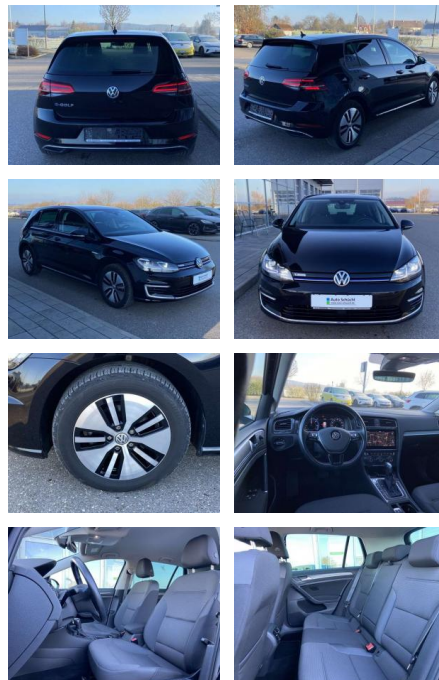

SS00-918814 **Angebotsnr.:**

VERKAUFT

Erstzulassung: 01.07.2020 **Kilometer:** 28.880 **Farbe:** **Leistung:** 100 kW / 136 PS **Kraftstoffart:** Benzin

PREIS
20.130 €

FINANZIERUNGSBEISPIEL
Laufzeit: 72 Monate Anzahlung: 25 %
Basis-Finanzierung:* Mtl. Rate:
Zielraten-Finanzierung:** **160 €**