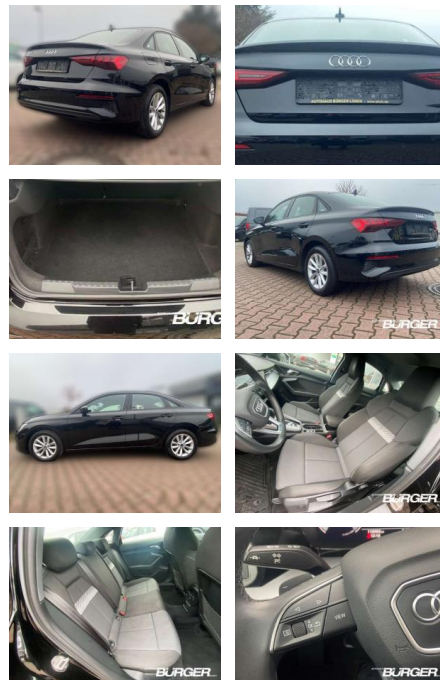

Ihr Ansprechpartner

Herr Taylan Erdemir
E-Mail: sales@langerfelder-automarkt.de
Telefon: 0202 6090942

Langerfelder Automarkt GmbH
Schwelmer Str. 149-153 - 42389 Wuppertal - Tel.: 0202 / 609090

Audi A3 35 TDI Limousine Navi LED ACC

CB01-A132390Angebotsnr.:

Erstzulassung:	Kilometer:	Farbe:	Leistung:	Kraftstoffart:
01.08.2021	119.982	Schwarz	110 kW / 150 PS	Diesel

PREIS
24.960 €

FINANZIERUNGSBEISPIEL

Laufzeit: 72 Monate Anzahlung: 25 %
Basis-Finanzierung:* Mtl. Rate:
Zielraten-Finanzierung:** **198 €**