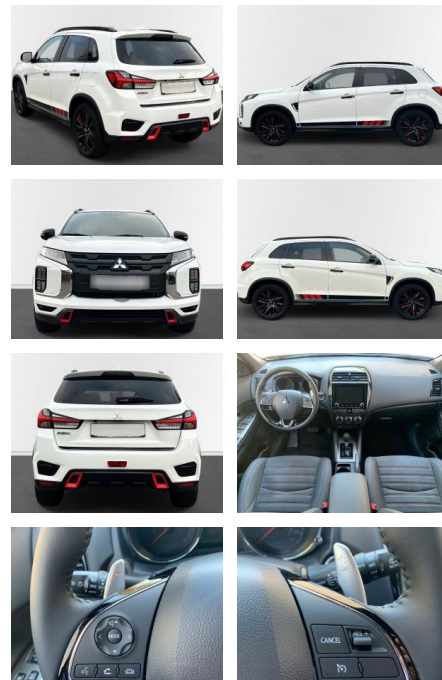

Ihr Ansprechpartner

Herr Taylan Erdemir
E-Mail: sales@langerfelder-automarkt.de
Telefon: 0202 6090942

Langerfelder Automarkt GmbH
Schwelmer Str. 149-153 - 42389 Wuppertal - Tel.: 0202 / 609090

Mitsubishi ASX Spirit+ Navi, LED, Kamera, SHZ,

AN17-41009558 Angebotsnr.:

Erstzulassung:	Kilometer:	Farbe:	Leistung:	Kraftstoffart:	Verbr. komb.	CO2-Emission	CO2-Klasse (WLTP)
12.11.2020	62.282	Diverse	110 kW / 150 PS	Benzin	7,8 l/100km	176 g/km	E

PREIS
23.440 €

FINANZIERUNGSBEISPIEL
Laufzeit: 72 Monate   Anzahlung: 25 %
Basis-Finanzierung:*   Mtl. Rate:
Zielraten-Finanzierung:** **186 €**

* Basisfinanzierung: Anzahlung: 5.860 Euro, Laufzeit: 72 Monate, Nettodarlehen: 17.580 Euro, Gesamtbetrag: 27.127 Euro, Zinssätze: 6.78% Sollz. (gebunden), 6.99% eff.
** Zielratenfinanzierung: Anzahlung: 5.860 Euro, Laufzeit: 72 Monate, Nettodarlehen: 17.580 Euro, Zielrate: 11.720 Euro, Gesamtbetrag: 28.560 Euro, Zinssätze: 6.78% Sollz. (gebunden), 6.99% eff.,

Vermittlung für: BANK11
Repräsentatives Beispiel gem. § 17 Abs. 4 PAngV. Diese Finanzierungsangebote sind Beispiele. Gerne ermitteln wir für Sie Ihr individuelles Angebot.

Ausstattung

Sicherheit

- Reifendruckkontrollsystem
- Totwinkel-Assistent

Multimedia

- USB
- Sprachsteuerung
- Touchscreen

Komfort

- Berganfahrassistent
- Lederlenkrad
- Keyless Entry

Weiteres

- Schaltwippen
- Start Stop Automatik
- Autokauf ist Vertrauenssache. Getreu diesem Motto werden alle Fahrzeuge vor Auslieferung auf Herz und Nieren geprüft. So wie dieser Mitsubishi ASX

- *Aussenausstattung:
- *
- Rallyeart Designpaket
- abnehmbare AHK (wird vor Auslieferung neu montiert)
- LED Frontscheinwerfer (Bi-LED)
- LED-Nebelscheinwerfer
- LED-Rückleuchten
- LED-Tagfahrlicht
- LED-Blinkleuchten in den Außenspiegeln
- Außenspiegel elektr. einstell-/beheiz-/anklappbar
- 18" Leichtmetallfelgen
- Scheiben ab B-Säule stark abgedunkelt (Privacy Glass)
- Dachreling in Schwarz
- Kotflügelblende in Chrom-Optik
- Kühlergrill in Chrom-Optik/Klavierlack-Schwarz
- *Innenausstattung:
- *

- Sitzheizung vorn
- 2-stufig
- Multifunktionslenkrad
- Sport-Pedalerie
- Mittelarmlehne vorn
- mit Deckelfach
- Dachhimmel in Schwarz
- Lüftungsdüsen mit Blenden in Klavierlack-Optik
- 6 Lautsprecher
- Fahrersitz höhenverstellbar
- 7 Airbags
- Klimaautomatik
- Rücksitzlehne im Verhältnis 60:40 geteilt umklappbar
- Innenspiegel automatisch abblendend
- Scheibenheber vorn und hinten elektrisch
- Scheibenheberverkleidung in Silber-Optik
- Sitzbezüge: Mikrofaser-Kunstleder-Kombination in

STÄNDIG ÜBER 15.000 FAHRZEUGE IM BESTAND!