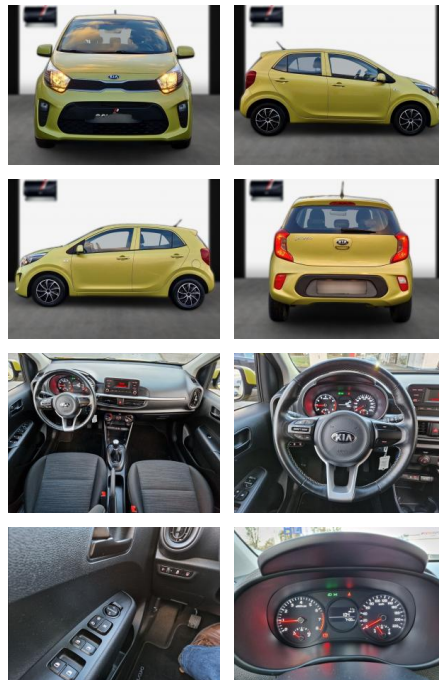

Ihr Ansprechpartner

Frau Isabella Lada
E-Mail: sales@langerfelder-automarkt.de
Telefon: 0202 6090943

Langerfelder Automarkt GmbH
Schwelmer Str. 149-153 - 42389 Wuppertal - Tel.: 0202 / 609090

Kia Picanto Edition 7/SHZ/LHZ/Bluetooth

SA13-JT303720 **Angebotsnr.:**

Erstzulassung:	Kilometer:	Farbe:	Leistung:	Kraftstoffart:
27.08.2018	17.000	Diverse	49 kW / 67 PS	Benzin

PREIS
12.520 €

FINANZIERUNGSBEISPIEL
Laufzeit: 72 Monate Anzahlung: 25 %
Basis-Finanzierung:* Mtl. Rate:
Zielraten-Finanzierung:** Mtl. **99 €**