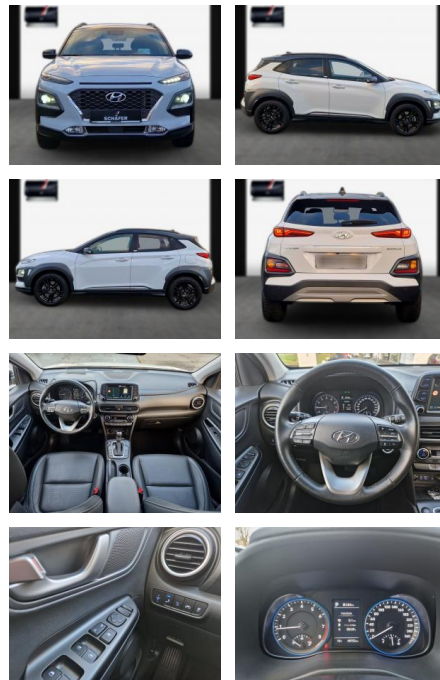

SA13-LU59391Angebotsnr.:

Erstzulassung:	Kilometer:	Farbe:	Leistung:	Kraftstoffart:
11.12.2020	48.800	Diverse	130 kW / 177 PS	Benzin

PREIS
22.820 €

FINANZIERUNGSBEISPIEL

Laufzeit: 72 Monate Anzahlung: 25 %
Basis-Finanzierung:* Mtl. Rate:
Zielraten-Finanzierung:** **181 €**