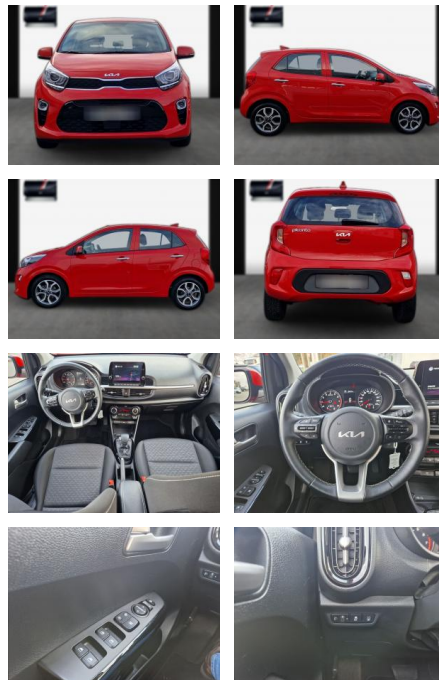

## Kia Picanto Aut. Spirit/Navi/SHZ/LHZ/PDC

SA13-NT92866Angebotsnr.:

Erstzulassung:	Kilometer:	Farbe:	Leistung:	Kraftstoffart:
09.05.2022	34.900	Diverse	62 kW / 84 PS	Benzin

**PREIS**  
**18.290 €**

**FINANZIERUNGSBEISPIEL**  
Laufzeit: 72 Monate      Anzahlung: 25 %  
Basis-Finanzierung:\*      Mtl. Rate:  
Zielraten-Finanzierung:\*\* **145 €**