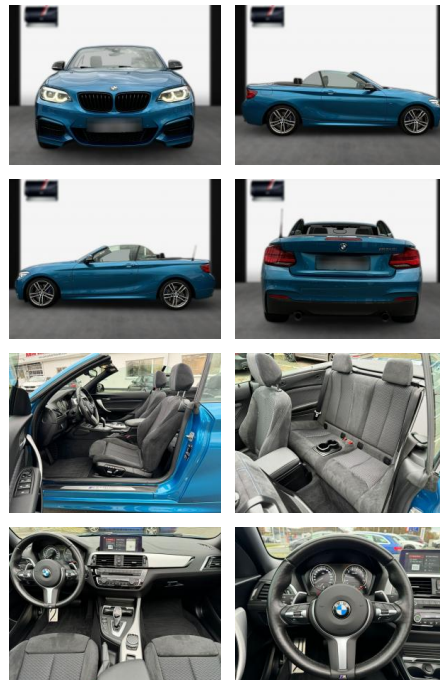

SA13-07J6736*Angebotsnr.:

Erstzulassung:	Kilometer:	Farbe:	Leistung:	Kraftstoffart:
17.06.2021	31.100	Diverse	250 kW / 340 PS	Benzin

PREIS
42.190 €

FINANZIERUNGSBEISPIEL
Laufzeit: 72 Monate Anzahlung: 25 %
Basis-Finanzierung:* Mtl. Rate:
Zielraten-Finanzierung:** **335 €**