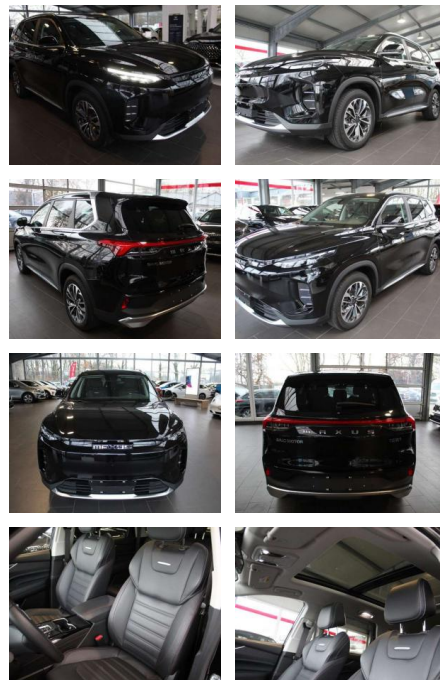

SA14-057888 Angebotsnr.:

Erstzulassung:	Kilometer:	Farbe:	Leistung:	Kraftstoffart:
01.09.2023	20.100	Schwarz	130 kW / 177 PS	Benzin

PREIS
30.550 €

FINANZIERUNGSBEISPIEL

Laufzeit: 72 Monate Anzahlung: 25 %
Basis-Finanzierung:* Mtl. Rate:
Zielraten-Finanzierung:** **243 €**