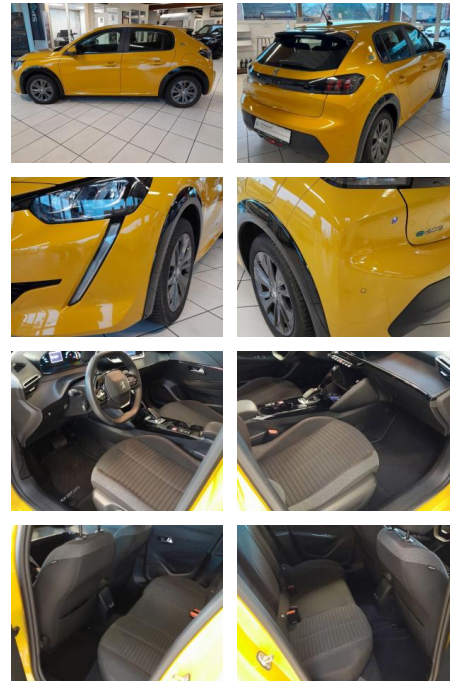

SD05-128 104368 Angebotsnr.:

Erstzulassung:	Kilometer:	Farbe:	Leistung:	Kraftstoffart:
10.11.2021	19.400	Diverse	100 kW / 136 PS	Elektro

PREIS
19.290 €

FINANZIERUNGSBEISPIEL
 Laufzeit: 72 Monate Anzahlung: 25 %
 Basis-Finanzierung:* Mtl. Rate:
 Zielraten-Finanzierung:** Mtl. Rate: **153 €**