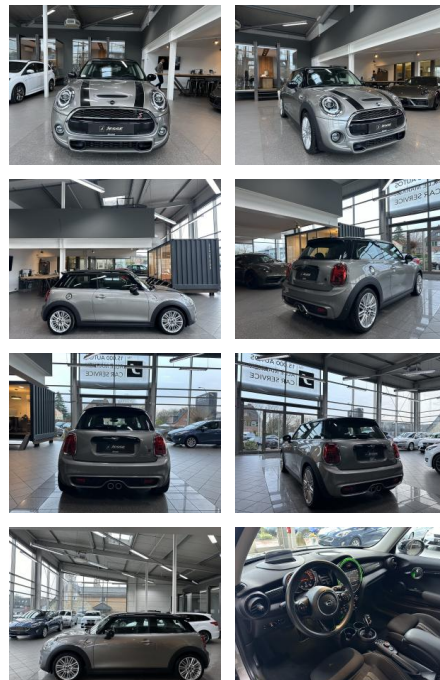

AJ02-HS2411-141 Angebotsnr.:

Erstzulassung:	Kilometer:	Farbe:	Leistung:	Kraftstoffart:
10.12.2019	26.100	grau	141 kW / 192 PS	Benzin

PREIS
21.800 €

FINANZIERUNGSBEISPIEL

Laufzeit: 72 Monate Anzahlung: 25 %
Basis-Finanzierung:* Mtl. Rate:
Zielraten-Finanzierung:** **173 €**