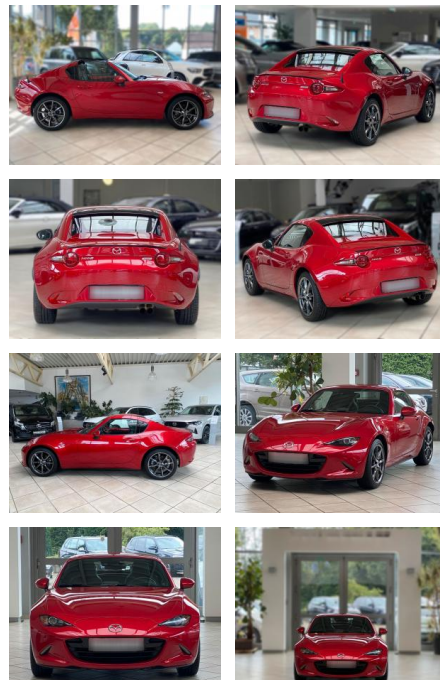

Mazda MX-5 RF 2.0 Sports-Line NAVI VOLLEDER

LA05-193 - 13155 Angebotsnr.:

Erstzulassung:	Kilometer:	Farbe:	Leistung:	Kraftstoffart:
11.06.2017	78.478	Diverse	118 kW / 160 PS	Benzin

PREIS
20.480 €

FINANZIERUNGSBEISPIEL
Laufzeit: 72 Monate Anzahlung: 25 %
Basis-Finanzierung:* Mtl. Rate:
Zielraten-Finanzierung:** **1.633 €**