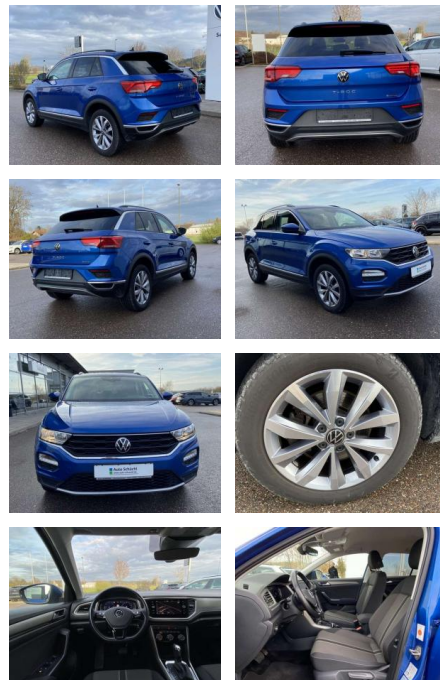

SS00-163543 **Angebotsnr.:**

Erstzulassung:	Kilometer:	Farbe:	Leistung:	Kraftstoffart:
01.07.2021	28.094		110 kW / 150 PS	Benzin

PREIS
30.630 €

FINANZIERUNGSBEISPIEL
Laufzeit: 72 Monate Anzahlung: 25 %
Basis-Finanzierung:* Mtl. Rate:
Zielraten-Finanzierung:** **243 €**

Vermittlung für: BANK11
Repräsentatives Beispiel gem. § 17 Abs. 4 PAngV. Diese Finanzierungsangebote sind Beispiele. Gerne ermitteln wir für Sie Ihr individuelles Angebot.

Ausstattung

Interieur

- Sitzheizung vorne Innenspiegel automatisch abblendbar
- Lendenwirbelstützen vorne
- Mittelarmlehne vorne Beifahrersitz umklappbar Vordersitze höhenverstellbar
- Kindersitzverankerung für Kindersitzsystem ISOFIX Variables
- Ladebodenkonzept Rücksitzbanklehne geteilt umlegbar mit Mittelarmlehne 2 Leseleuchten vorn Schublade unter dem rechten Vordersitz
- Multifunktions-Lederlenkrad mit Schaltwippen
- Multifunktions-Sportlederlenkrad mit Schaltwippen
- Komfortsitze vorne Make-Up Spiegel
- beleuchtet Fußraumbeleuchtung

- 2x hinten Farbe: Ravennablau Metallic
- -Fr. 08:00-18:00 Uhr
- Samstags bis 16:00 Uhr geöffnet. Gerne beraten wir Sie über günstige Finanzierungsmodelle und nehmen Ihr derzeitiges Fahrzeug in Zahlung. www.auto-schuechl.de/finanzierung
- Irrtümer
- Änderungen oder Zwischenverkauf vorbehalten. www.auto-schuechl.de