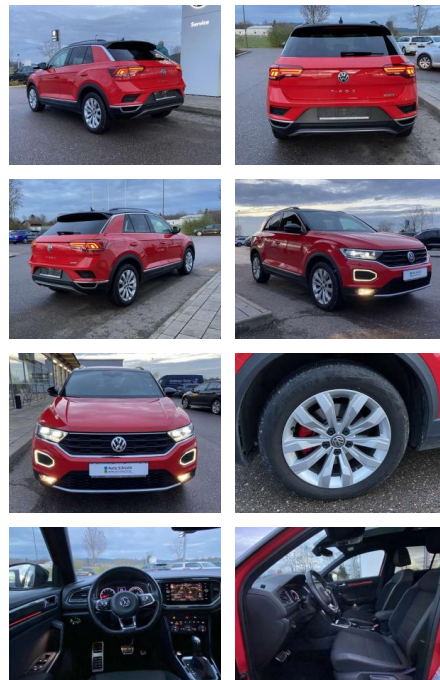

Ihr Ansprechpartner

Frau Isabella Lada
E-Mail: sales@langerfelder-automarkt.de
Telefon: 0202 6090943

Langerfelder Automarkt GmbH
Schwelmer Str. 149-153 - 42389 Wuppertal - Tel.: 0202 / 609090

Volkswagen T-Roc 2.0 TSI DSG Sport 4-MOTION

SS00-146372 **Angebotsnr.:**

Erstzulassung:	Kilometer:	Farbe:	Leistung:	Kraftstoffart:
01.08.2020	32.463		140 kW / 190 PS	Benzin

PREIS
29.600 €

FINANZIERUNGSBEISPIEL

Laufzeit: 72 Monate Anzahlung: 25 %
Basis-Finanzierung:* Mtl. Rate:
Zielraten-Finanzierung:** **235 €**