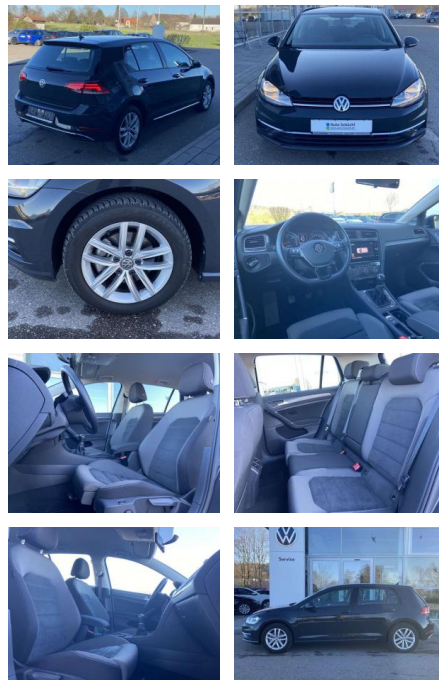

Ihr Ansprechpartner

Frau Isabella Lada
E-Mail: sales@langerfelder-automarkt.de
Telefon: 0202 6090943

Langerfelder Automarkt GmbH
Schwelmer Str. 149-153 - 42389 Wuppertal - Tel.: 0202 / 609090

Volkswagen Golf 1.6 TDI Comfortline ERGO-ACTIVE

SS00-089267AAngebotsnr.:

Erstzulassung:	Kilometer:	Farbe:	Leistung:	Kraftstoffart:
01.07.2019	23.685		85 kW / 116 PS	Benzin

PREIS
20.540 €

FINANZIERUNGSBEISPIEL
Laufzeit: 72 Monate   Anzahlung: 25 %
Basis-Finanzierung:*   Mtl. Rate:
Zielraten-Finanzierung:** **163 €**

* Basisfinanzierung: Anzahlung: 5.135 Euro, Laufzeit: 72 Monate, Nettodarlehen: 15.405 Euro, Gesamtbetrag: 23.770 Euro, Zinssätze: 6.78% Sollz. (gebunden), 6.99% eff.
** Zielratenfinanzierung: Anzahlung: 5.135 Euro, Laufzeit: 72 Monate, Nettodarlehen: 15.405 Euro, Zielrate: 10.270 Euro, Gesamtbetrag: 25.027 Euro, Zinssätze: 6.78% Sollz. (gebunden), 6.99% eff.,
Vermittlung für: BANK11
Repräsentatives Beispiel gem. § 17 Abs. 4 PAngV. Diese Finanzierungsangebote sind Beispiele. Gerne ermitteln wir für Sie Ihr individuelles Angebot.

Ausstattung

Interieur

- Sitzheizung vorne Mittelarmlehne vorne Kindersitzverankerung für Kindersitzsystem ISOFIX Rücksitzbanklehne geteilt umlegbar mit Mittelarmlehne ergoActive Sitz mit 14-Wege-Einstellung auf der Fahrerseite klimatisiertes Handschuhfach Sport-Komfortsitze vorne el. Lendenwirbelstütze Fahrersitz mit Massagefunktion Multifunktions-Lederlenkrad 2 Leseleuchten vorn und 2 hinten Make-Up Spiegel
- beleuchtet Vordersitze höhenverstellbar und Sitzneigungsverstellung Fahrersitz

Exterieur

- beheizbare Scheibenwaschdüsen vorne Außenspiegel el. einstellbar und beheizbar Ganzjahresreifen

- ASR und Traktionskontrolle Servotronic Fernbedienung (ZV) 4 x elektrische Fensterheber el. Differenzialsperre (XDS) Reifendruckkontrolle Automatische Distanzregelung ACC (Abstandstempomat) Start-Stop-Automatik Guide & Inform-fähig Multifunktionsanzeige Plus el. Parkbremse inkl. AutoHold-Funktion Climatic 5-Gang-Schaltgetriebe SCR (AdBlue) Pannen-Set Euro 6d-TEMP Müdigkeitserkennung Infotainment: Navigationssystem Discover Media mit Farbdisplay-Touchscreen Radio Composition Media Volkswagen Media Control 8 Lautsprecher Freisprecheinrichtung (Bluetooth) mit induktiver Lademöglichkeit 2 x USB Car-Net Farbe: Uranograu -Fr. 08:00-18:00 Uhr
- Samstags bis 16:00 Uhr geöffnet. Gerne beraten wir Sie über günstige

- Änderungen oder Zwischenverkauf vorbehalten. www.auto-schuechl.de

STÄNDIG ÜBER 15.000 FAHRZEUGE IM BESTAND!