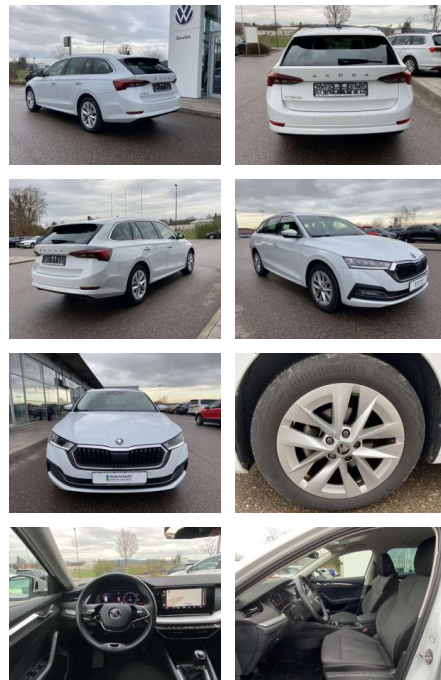

## Skoda Octavia Combi 2.0 TDI STYLE

SS00-088309 **Angebotsnr.:**

Erstzulassung:	Kilometer:	Farbe:	Leistung:	Kraftstoffart:
01.09.2022	40.600		110 kW / 150 PS	Benzin

**PREIS**  
**27.540 €**