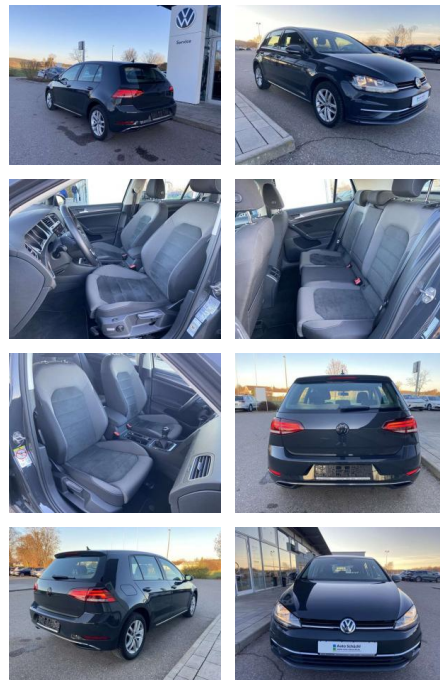

SS00-089307AAngebotsnr.:

Erstzulassung:	Kilometer:	Farbe:	Leistung:	Kraftstoffart:
01.07.2019	24.840		85 kW / 116 PS	Benzin

PREIS
20.540 €

FINANZIERUNGSBEISPIEL

Laufzeit: 72 Monate Anzahlung: 25 %
Basis-Finanzierung:* Mtl. Rate:
Zielraten-Finanzierung:** **163 €**

Vermittlung für: BANK11
Repräsentatives Beispiel gem. § 17 Abs. 4 PAngV. Diese Finanzierungsangebote sind Beispiele. Gerne ermitteln wir für Sie Ihr individuelles Angebot.

Ausstattung

Interieur

- Sitzheizung vorne Mittelarmlehne vorne Kindersitzverankerung für Kindersitzsystem ISOFIX Rücksitzbanklehne geteilt umlegbar mit Mittelarmlehne ergoActive Sitz mit 14-Wege-Einstellung auf der Fahrerseite klimatisiertes Handschuhfach Sport-Komfortsitze vorne el. Lendenwirbelstütze Fahrersitz mit Massagefunktion Multifunktions-Lederlenkrad 2 Leseleuchten vorn und 2 hinten Make-Up Spiegel
- beleuchtet Vordersitze höhenverstellbar und Sitzneigungsverstellung Fahrersitz